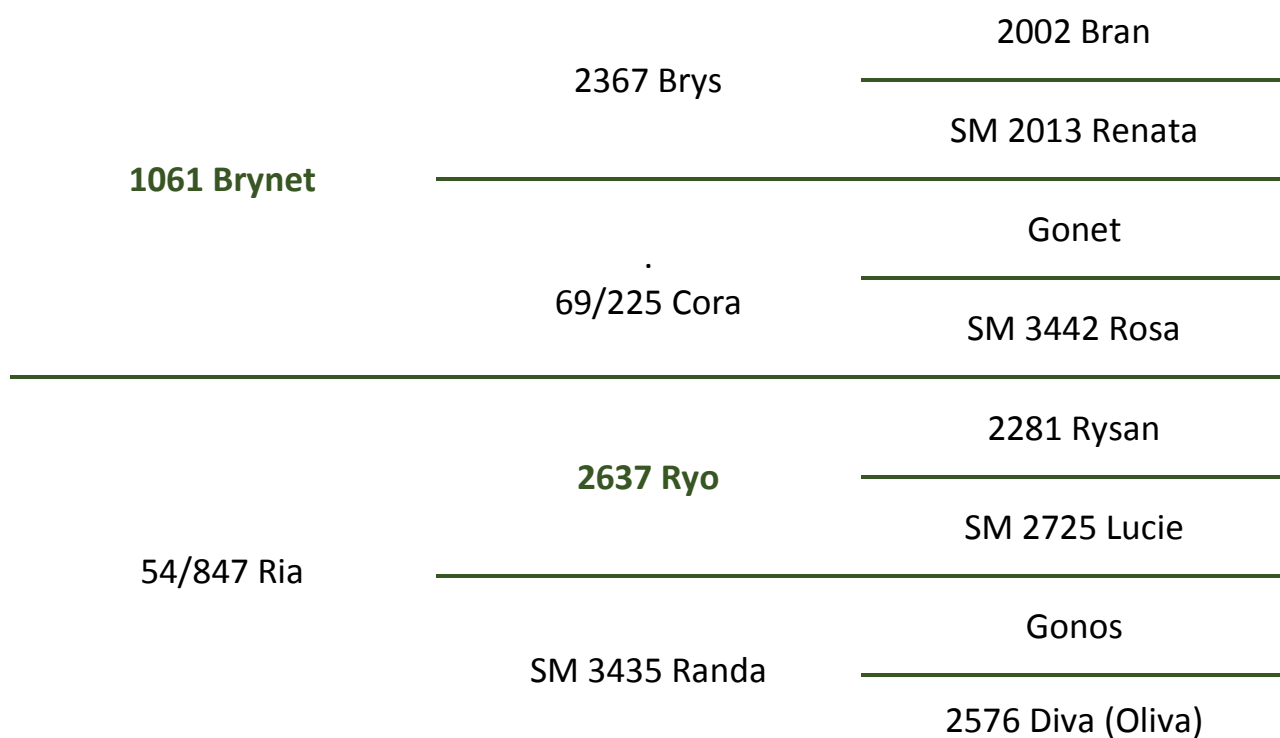

10. 54/49 Bryner

10	54/49 Bryner					nar.:	27.3. 2015	barva: Ryz.		
Otec:	1061 Brynet					matka:	54/847 Ria po 2673 Ryo			
Chovatel: p. Švirák, Dolní Dědina			Majitel: ZHP			SN	BODY			
Datum	KVP	KVH	OH	OHol	Stand	±	A	B	C	Kg
23.10.2015		136		20,5(+1)	140	-1				
20.5.2016	150	143	162	22(+1)	148,6	-2	2,5	3	4	405
21.10.2016	162	152	186	24(+2)	152,5	+2	3,5	3	4,5	560
19.5.2017	165	153	191	24(+1)	156,8	-2	4,5	4,5	4	600
26.9.2017	167	156	195	24(+1)	158,8	-1	Celkem ZZV 8,36			652