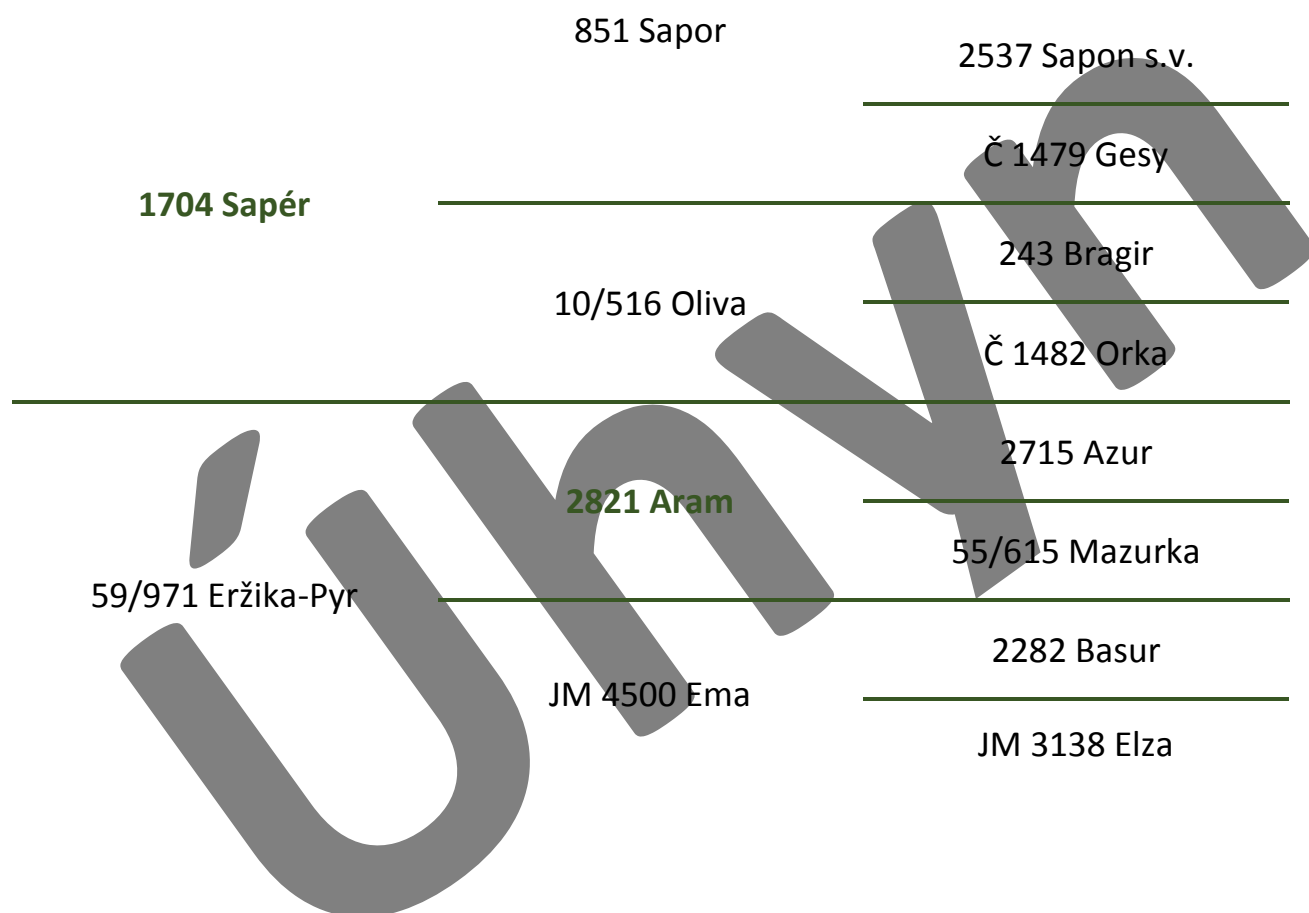

8. 59/252 Sam

8	59/252 Sam					nar.:	26.5. 2015	barva: Ryz.		
Otec:	1704 Sapér					matka:	59/971 Eržika-Pyr po 2821 Aram			
Chovatel: p. Skoumal, Jakubov			Majitel: ZHP			ČMB	BODY			
Datum	KVP	KVH	OH	OHol	Stand	±	A	B	C	Kg
23.10.2015		135		19,5(+1)	136,1	-1				
20.5.2016	146	139	152	21,2(S)	145,5	-2	-	-	-	326
21.10.2016	157	147	176	23(+1)	151,1	-1	3,5	3	4	486
19.5.2017	165	155	189	23(-1)	155,7	-1	4,5	4	4	570