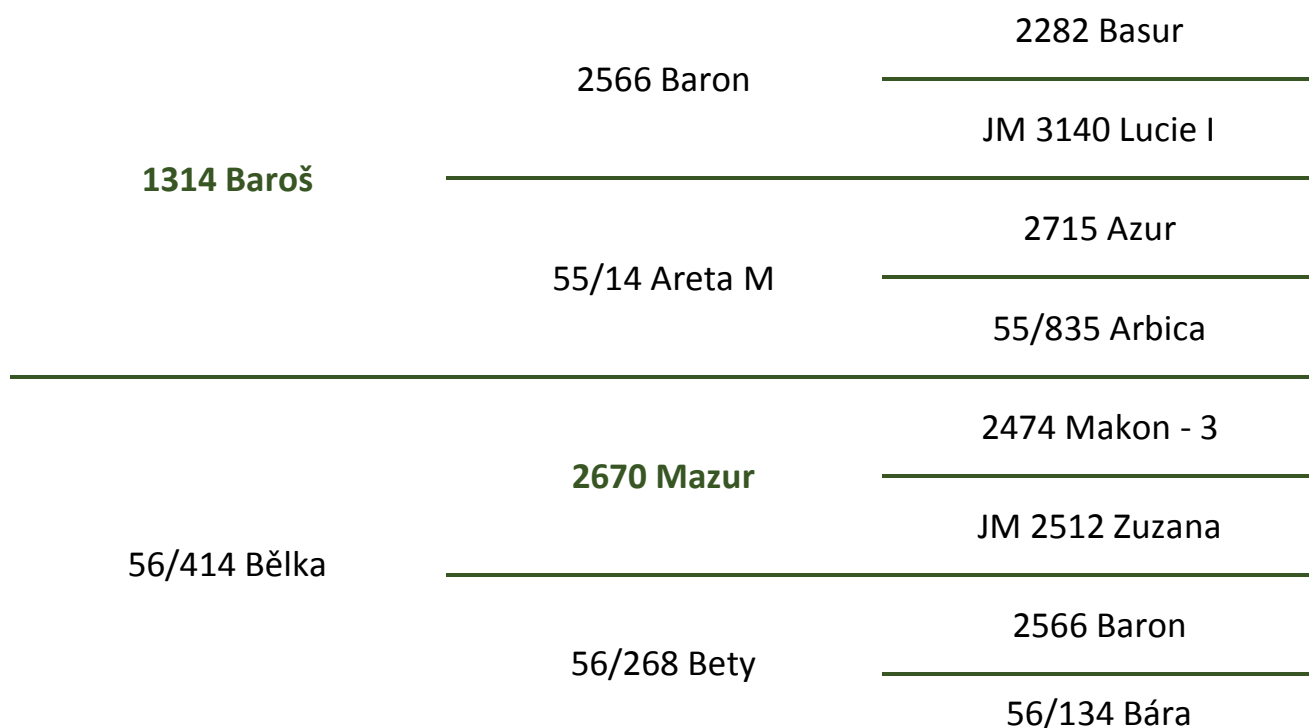

4. 53/725 Bonny

4	53/725 Bonny					nar.:	3.4. 2015	barva: Tm.ryz.		
Otec:	1314 Baroš					matka:	56/414 Bělka po 2670 Mazur			
Chovatel: p. Cíkl, Velké Němčovice			Majitel: ZHP			ČMB	BODY			
Datum	KVP	KVH	OH	OHol	Stand	±	A	B	C	Kg
23.10.2015		142		19,5(+1)	138,2	+1				
20.5.2016	160	150	165	21(-1)	147,6	+1	4	3,5	3	362
21.10.2016	167	156	176	23(+1)	151,8	+1	4,5	4	4	560
19.5.2017	172	160	197	23(-1)	156,2	+1	4,5	3	4,5	610
26.9.2017	175	162	205	23(-1)	158,3	+1	Celkem ZZV 8,23			648