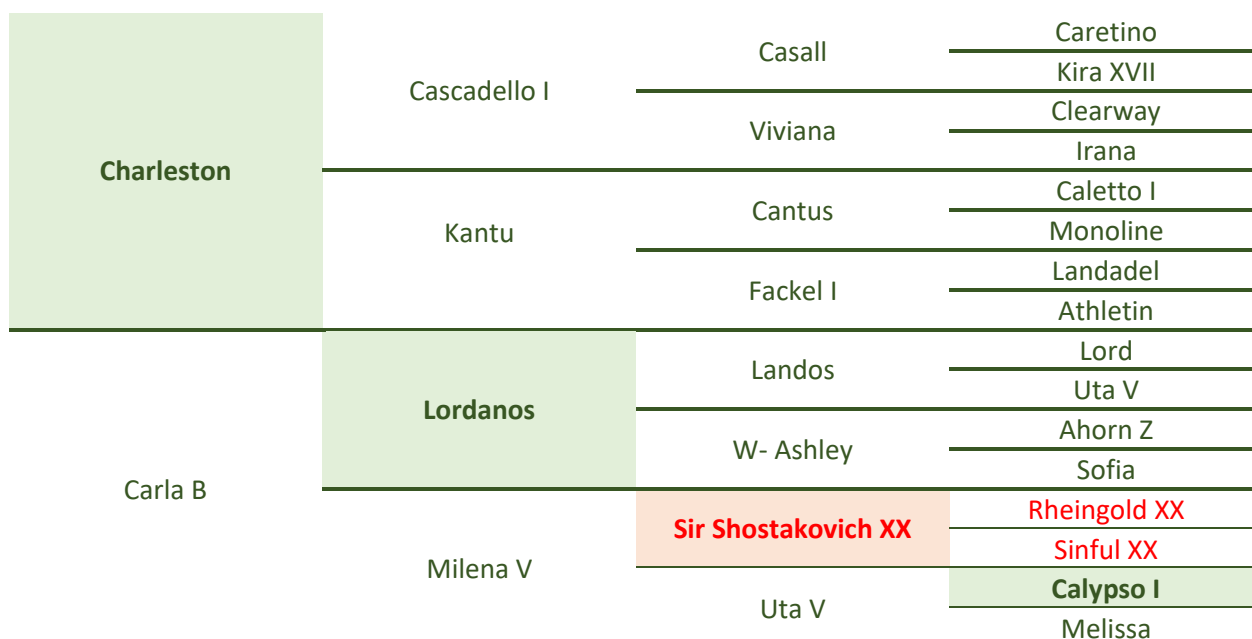

15. CHARLES

NAROZEN: 12. 3. 2019

PLEMENO: HOLST

CHOVATEL: Heiko Büttner, Schafstedt

MAJITEL/zástupce: Nikola Tomková, Zahájí

MÍRY:

174	184	196	22

O: Charleston (Cascadello I x Cantus), HOLST, běl., 2013, 170cm, lic.: DSP, HANN, HOLST, WESTF, ZW, výk.: 1.45m, Hannes AHLMANN (GER), 2021

M: Carla B (Lordanos x Sir Shostakovich XX), HOLST, 2010

Charleston (CS, hřebec po Cascadello I, 2019)

La Dolce Vita (HOLST, klisna po Cascadello I, 2016), výk.: 110cm

Desperados Darco (HOLST, valach po Darcodello, 2015)

Cabelle 4 (Cabelle4) (klisna po Cascadello I, 2014), výk.: 140cm

MM: Milena V (Sir Shostakovich XX x Calypso I), HOLST, 1997

Lady Persimon (HOLST, klisna po Lordanos, 2011), výk.: CCI4* - L

Carla B (HOLST, klisna po Lordanos, 2010)

Lordstakov (HOLST, valach po Lordanos, 2009), výk.: 145cm

Arielle VII (HOLST, klisna po Lordanos, 2008)

Compagnero RS (HOLST, hřebec po Con Air, 2006), výk.: 150cm

Tie Break (HOLST, hřebec po Casall, 2003), výk.: CCI*

MMM: Uta V (Calypso I x Capitano), HOLST, 1982

Milena V (HOLST, klisna po Sir Schostakovich xx, 1997)

Laser (HOLST, valach po Lavall II, 1993) výk.: 160cm

Landos II (HOLST, plemenný hřebec po Lord Z, 1992), výk.: 135cm

Sonny – Boy K (HOLST, valach po Silvestr, 1990)

Landos (HOLST, plemenný hřebec po Lord Z, 1989), výk.: 140cm

Lanson (HOLST), hřebec po Lord

Bacau I (HOLST, klisna po Raimondo)

1998 Carrigan 2 (Holst, hřebec po Corrado I)

1997 Cheecker B (Holst, hřebec po Corrado I)

1996 L-Friede (Holst, klisna po Latus II)

Caspian 5 (Holst, 2010, hřebec po Cassito), výk.: 130cm

Aria 9 (Varia) (Holst, 2005, klisna po Acodetto I), výk.: 140cm

Concepta (Holst, 2004, klisna po Concept 2), výk.: 140cm

1994 Jacara (Holst, klisna po Lavall II)

ALUTA (Holst, 2001, klisna po Aloube Z), výk.: 160cm - Tobias Meyer (DEU)

CAPO CASSIONE (Holst, 2002, hřebec po Cassini I), lic.: MV, Old, výk.: 160cm

1992 Lunetik (Holst, valach po Lagos)