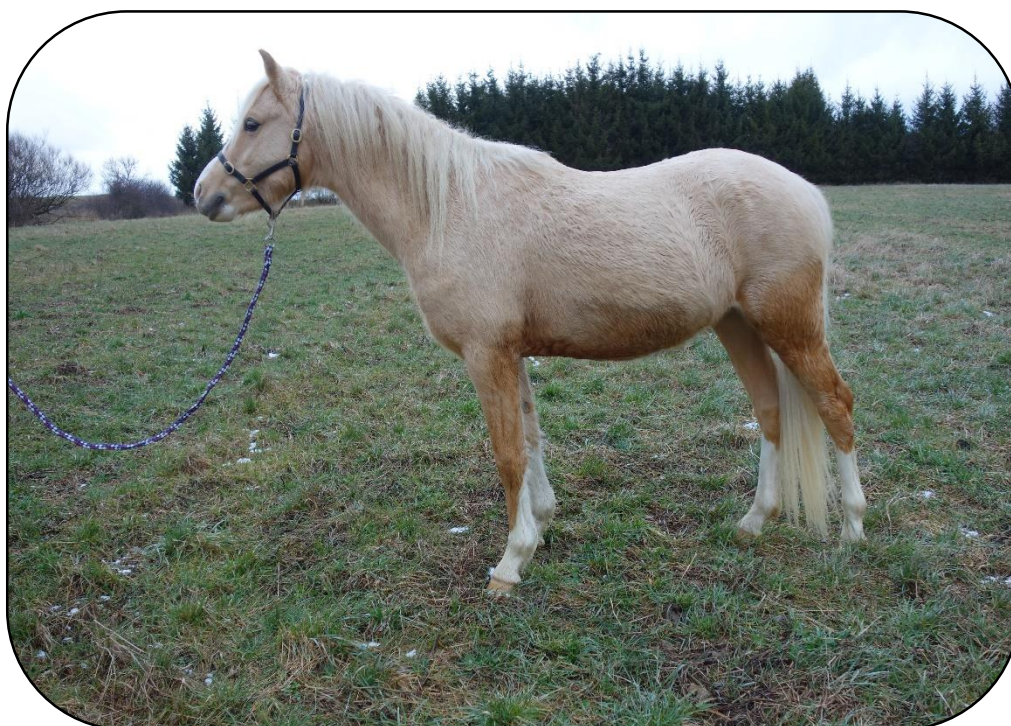

11.

Číslo a jméno : 25/431 ASTAR BERI
Plemeno : welsh pony, sekce B
Datum narození: 09.05.2019 Pohlaví : hřebec
Základní barva: Isab. Zapsání v PK: - - b.
Míry :
Chovatel : Richtrová Svatava, Třebčice, Nepomuk, 335 01
Majitel : Richtrová Svatava, Třebčice, Nepomuk, 335 01

147,137,169,18.0, -	4467 SHALOM (B73) S.V.	DOWNLAND FLEET FOOT (GBR)
2731 AVAR	1972 WpB tm.Ryz.	DOWNLAND FLEUR (GBR)
1995 WpB tm.Ryz.	S -2472 WENA	348 BRANCO S.V. (4483)
	WpB	VS 0306 WASA
140,133,161,15.5, -	920 BONSAI	BRETON BRIC
25/121 RARITA	1995 WpB smíš.Běl.	RAINBOW'S AFRODITE
2012 WpB smíš.Běl.	8/603 RITMIKA	934 BRONLLYS BUGLE (GBR)
	2004 WmpA smíš.Běl.	22/454 TRAWEL RIVALITA (OS)

Poznámka: