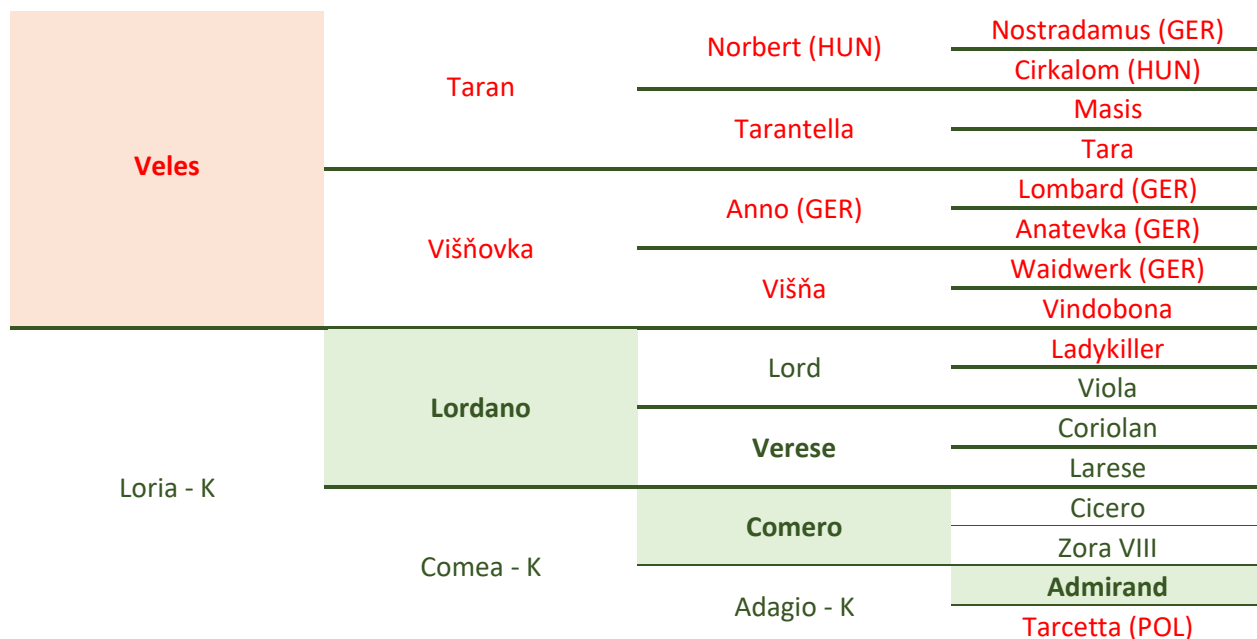

11. 45/800 Lord Veles

NAROZEN: 23. 4. 2020

PLEMENO: ČT

CHOVATEL: Petr Vozáb

MAJITEL/zástupce: Kateřina Mandysová, Vápno u
Přelouče

MÍRY:

O: Veles XX (Taran XX x Anno XX), 2003, hnědák, 163, lic: ČT

M: Loria – K (Lordano x Comero), ČT, 2008, 135cm

Lord Veles (ČT, hřebec po Veles XX), 2020

Quido-K (ČT, valach po Quentino), 2016, 110cm

Quin-K (ČT, valach po Quentino), 2014, 135cm

Carmelia-K (ČT, klisna po Carpallo), 2012, 125cm

MM: (Comero x Admirand), ČT, 2004

Loria – K (ČT, klisna po Lordano), 2008, 135cm